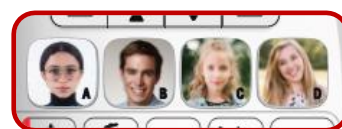

MULTI-COMBINÉS

- 4 combinés par base (3 combinés supplémentaires)
- Appels entre combinés / transfert d'appel
- Conférence à 3 (2 correspondants internes + 1 externe)

SERVICES OPERATEUR

- Notification de message vocal sur l'écran*
- Présentation du nom et/ou du numéro avant de décrocher et sur le 2^e appel*
- Enregistrement des numéros du journal ou de la liste des rappels dans le répertoire*
- Journal des 50 derniers appels reçus avec date et heure*
- Notification et identification de nouveaux appels reçus mais non répondus*

4 mémoires photo

Grand écran facile à lire