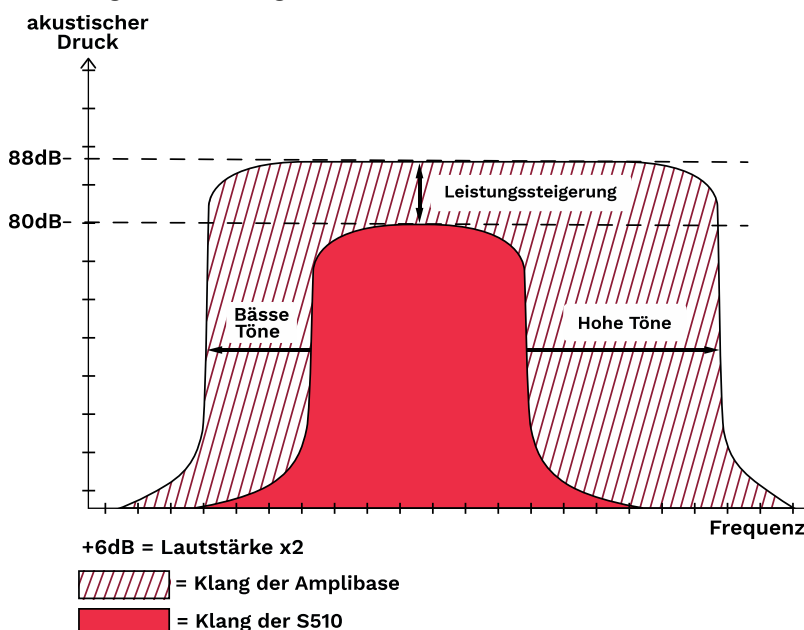

AMPLI BASE

BLUETOOTH VERSTÄRKTE LADESTATION FÜR S510C

INTELLIGENTE 3-IN-1-STATION

- **Beantworten/Beenden eines Anrufs mit einem Tastendruck**
  auf der Basisstation
  - Sie müssen das Telefon nicht in die Hand nehmen und den Bildschirm berühren
- **Verstärkte hohe Klangqualität:**
  - 2 mal lauter als das Smartphone
  - Bessere Bass- und Hochtonwiedergabe
- Genießen Sie stark **verstärkte Audio- oder Videoanrufe über die Freisprecheinrichtung** in Vollduplex.
- Erleben Sie **Radio-, Musik- oder Videoinhalte in hoher Qualität**
- **Ladestation:** einfaches Aufladen und Auffinden des Smartphones. Wird zusätzlich zu den Standard Ladestation in S510C enthalten kommen

AUTOMATISCHE BLUETOOTH-VERBINDUNG/TRENNUNG, WENN DAS SMARTPHONE IN DIE BASIS GELEGT/ENTFERNT WIRD

- Sie können das Telefon während eines Gesprächs auf die Ampli Base legen. Der Ton wird automatisch über die Basis abgespielt, sobald die Verbindung hergestellt ist.
- Wenn Sie das Telefon während eines Anrufs aus der Halterung nehmen, wird der Ton wieder auf das Telefon umgeschaltet.
- Keine Interferenzen bei Verwendung mit dem S510 SOS-Bluetooth-Armband

KRAFTVOLLER HIGH-FIDELITY-KLANG

- **Hohe Lautstärke und Klangtreue:** doppelt so stark verstärkt wie die Smartphone-Freisprecheinrichtung, bessere Balance, größere Klangtiefe

TECHNISCHE SPEZIFIKATION

- USB-Kabel: Typ A auf Micro-B, 1,8 m
- USB-Netzadapter (EU oder UK): 5V/1A Typ A Ausgang
- Bluetooth-Unterstützung: BT Version 5.0
- Bluetooth-Profil: A2DP/HFP/HSP
- Chipsatz: ANYKA AK1056D
- Lautsprecher-Schallpegel: bis zu 88dBa bei 50cm
- LED: 4 Farben Weiß/Blau/Rot/Grün
- Doppeltes Mikrofon
- Keine Batterie
- Betriebsspannung: 5V
- Kontakte zum Aufladen: 2
- MAX-Ausgangsleistung (NTP): -4dBm
- Frequenzbereich: 2,4 ~ 2,4835 GHz
- Abmessung: 110*90*60 mm
- Gewicht: 195g

REFERENZEN

Ampli Base als eigenständiges Zubehör :

Ampli Base mit USB-Kabel und EU-Netzteil :
ATL1427684

Ampli Base mit USB-Kabel und UK-Netzteil :
ATL1427691

Bündel S510C + AmpliBase:

CG1 : ATL1427943

CG3 : ATL1427950

DE : ATL1427967

Bundles S510C mit Armband & Schuber + AmpliBase :

CG1 : ATL1427974

CG3 : ATL1427981

DE : ATL1427998

VERPACKUNG und BENUTZERHANDBUCH

Benutzerhandbuch: EN/FR/DE/NL/IT/ES/PT

Verpackung : Weißer Karton - 125*93*77mm

Verpackungseinheit : 12 Stück pro Karton
305*275*165mm

Bündel box : 305x210x110mm

Gruppierung von Kartonbündeln: 4uc pro Karton
415x315x250mm

KASTENINHALT

+

+

+

oder