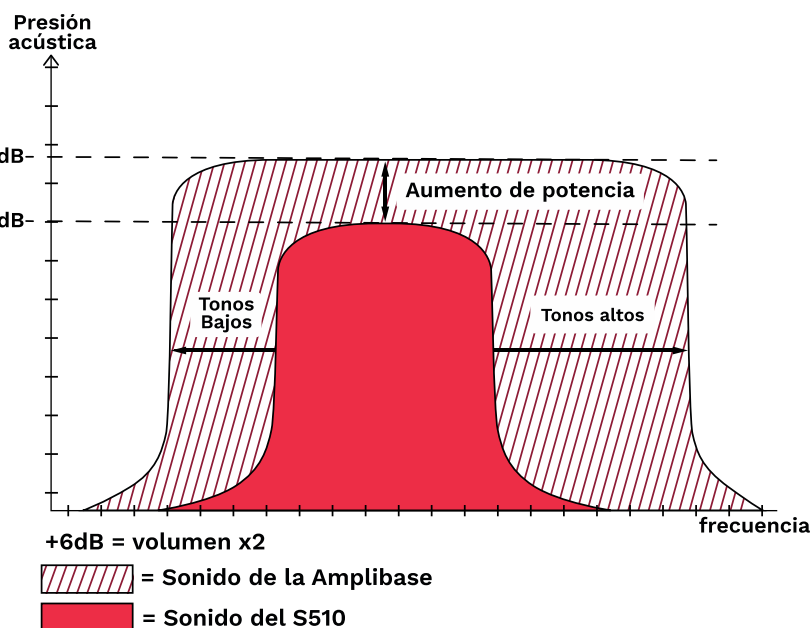

AMPLIBASE

BASE DE CARGA CON SONIDO AMPLIFICADO CON BLUETOOTH PARA EL S510C

BASE DE CARGA INTELIGENTE 3 EN 1

- **Responder/finalizar una llamada telefónica pulsando únicamente una tecla de la base.**
  No es necesario coger el teléfono y tocar la pantalla.
- **Sonido amplificado de alta calidad:**
  - El nivel de manos libres en la base es 2 veces más alto que en el Smartphone.
  - Mejor reproducción de graves y agudos.
- Disfruta del **sonido del manos libres fuertemente amplificado o de las videollamadas** en full dúplex.
- Disfruta de **contenidos de radio, música o vídeo con sonido de alta calidad.**
- **Base de carga :** facilita la carga y la localización del Smartphone. Adicional a la base incluida en la oferta del S510C.

CONEXIÓN/DESCONEXIÓN AUTOMÁTICA DEL BLUETOOTH AL COLOCAR/EXTRAER EL SMARTPHONE DE LA BASE

- Puedes colocar el teléfono en la Base Ampli durante una llamada. El sonido se reproducirá automáticamente a través de la base una vez establecida la conexión.
- Del mismo modo, si retiras el teléfono de la base durante una llamada, el sonido volverá al teléfono.
- Sin interferencias cuando se utiliza con la pulsera Bluetooth S510 SOS.

POTENTE SONIDO EN ALTA FIDELIDAD

- **Sonido de gran volumen y alta fidelidad:** manos libres con sonido doblemente amplificado mayor al Smartphone. Mejor equilibrio y mayor profundidad de sonido

ESPECIFICACIONES TÉCNICAS

- Cable USB: Tipo A a Micro-B, 1,8 m
- Adaptador de corriente USB (UE o Reino Unido): Salida 5V/1A tipo A
- Compatible con Bluetooth: BT versión 5.0
- Perfiles Bluetooth: A2DP/HFP/HSP
- Chipset: ANYKA AK1056D
- Sonido altavoces: hasta 88 dBA a 50 cm
- LED: 4 colores blanco/azul/rojo/verde
- Doble micrófono
- Sin batería
- Voltaje: 5 V
- Contactos de carga: 2
- Potencia de salida MAX (NTP): -4dBm
- Gama de frecuencia: 2,4 ~ 2,4835 GHz
- Dim: 110*90*60 mm
- Peso: 195 g

REFERENCIAS COMERCIALES

Accesorio independiente Ampli Base :

Base Ampli con cable USB y fuente de alimentación **EU : ATL1427684**

Base Ampli con cable USB y fuente de alimentación - **Reino Unido : ATL1427691**

Paquetes S510C + AmpliBase:

CG1 : ATL1427943

CG3 : ATL1427950

UK : ATL1427967

Paquetes S510C con pulsera y estuche + AmpliBase :

CG1 : ATL1427974

CG3 : ATL1427981

UK : ATL1427998

EMBALAJE y GUÍA DE USO

Guía del usuario: EN/FR/DE/NL/IT/ES/PT

Caja: Caja blanca - 125*93*77mm

Caja de agrupamiento : 12 uds por caja de 305*275*165mm

Caja paquete : 305x210x110mm

Caja de agrupación de paquetes : 4 uc por caja 415x315x250mm

CONTENIDO DE LA CAJA